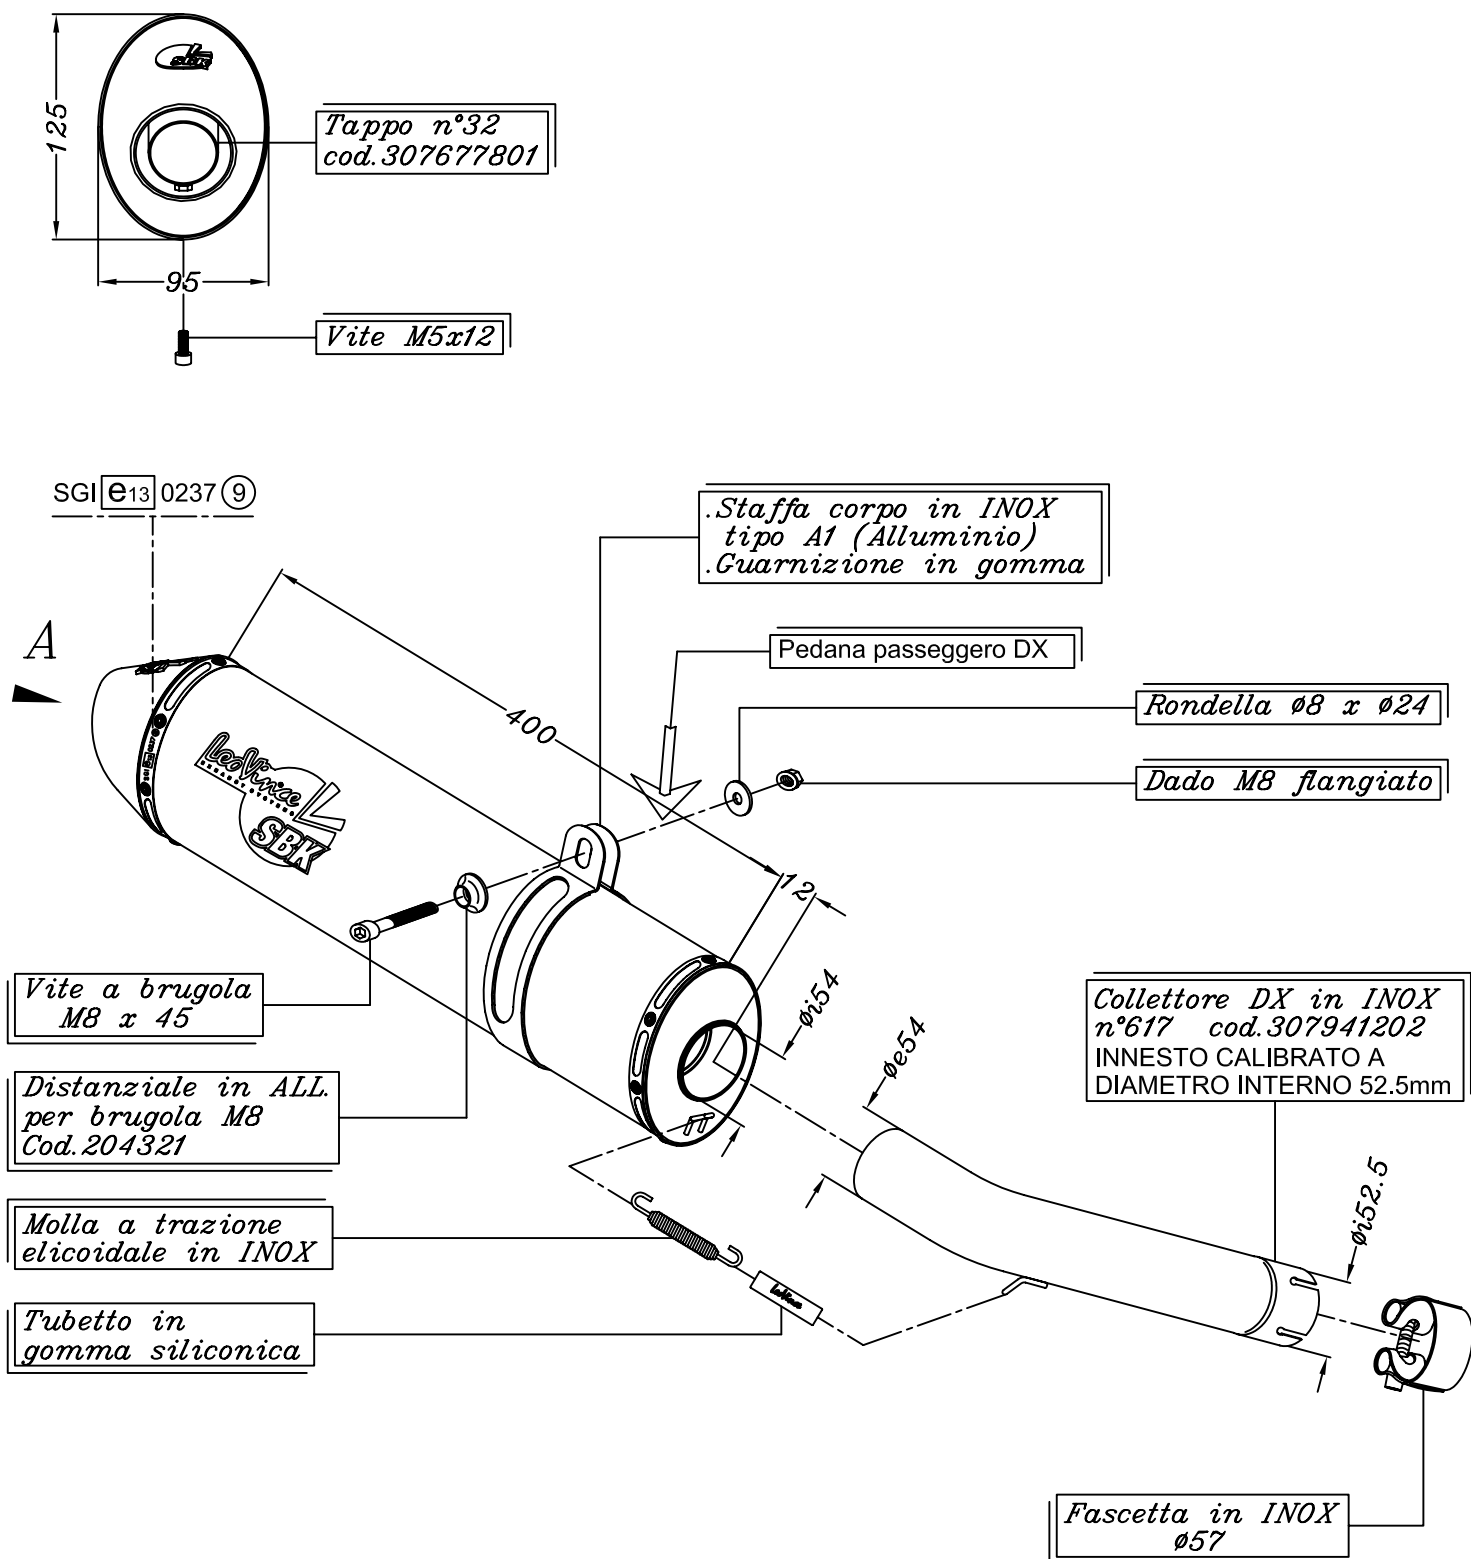

VISTA DA "A"

YAMAHA XJR 1300 i.e. ('07/'08)

Art. 7941

Slip-on SBK Ovale - ALLUMINIO - Passaggio STANDARD  
OMOLOGATO "EVOLUTION II"